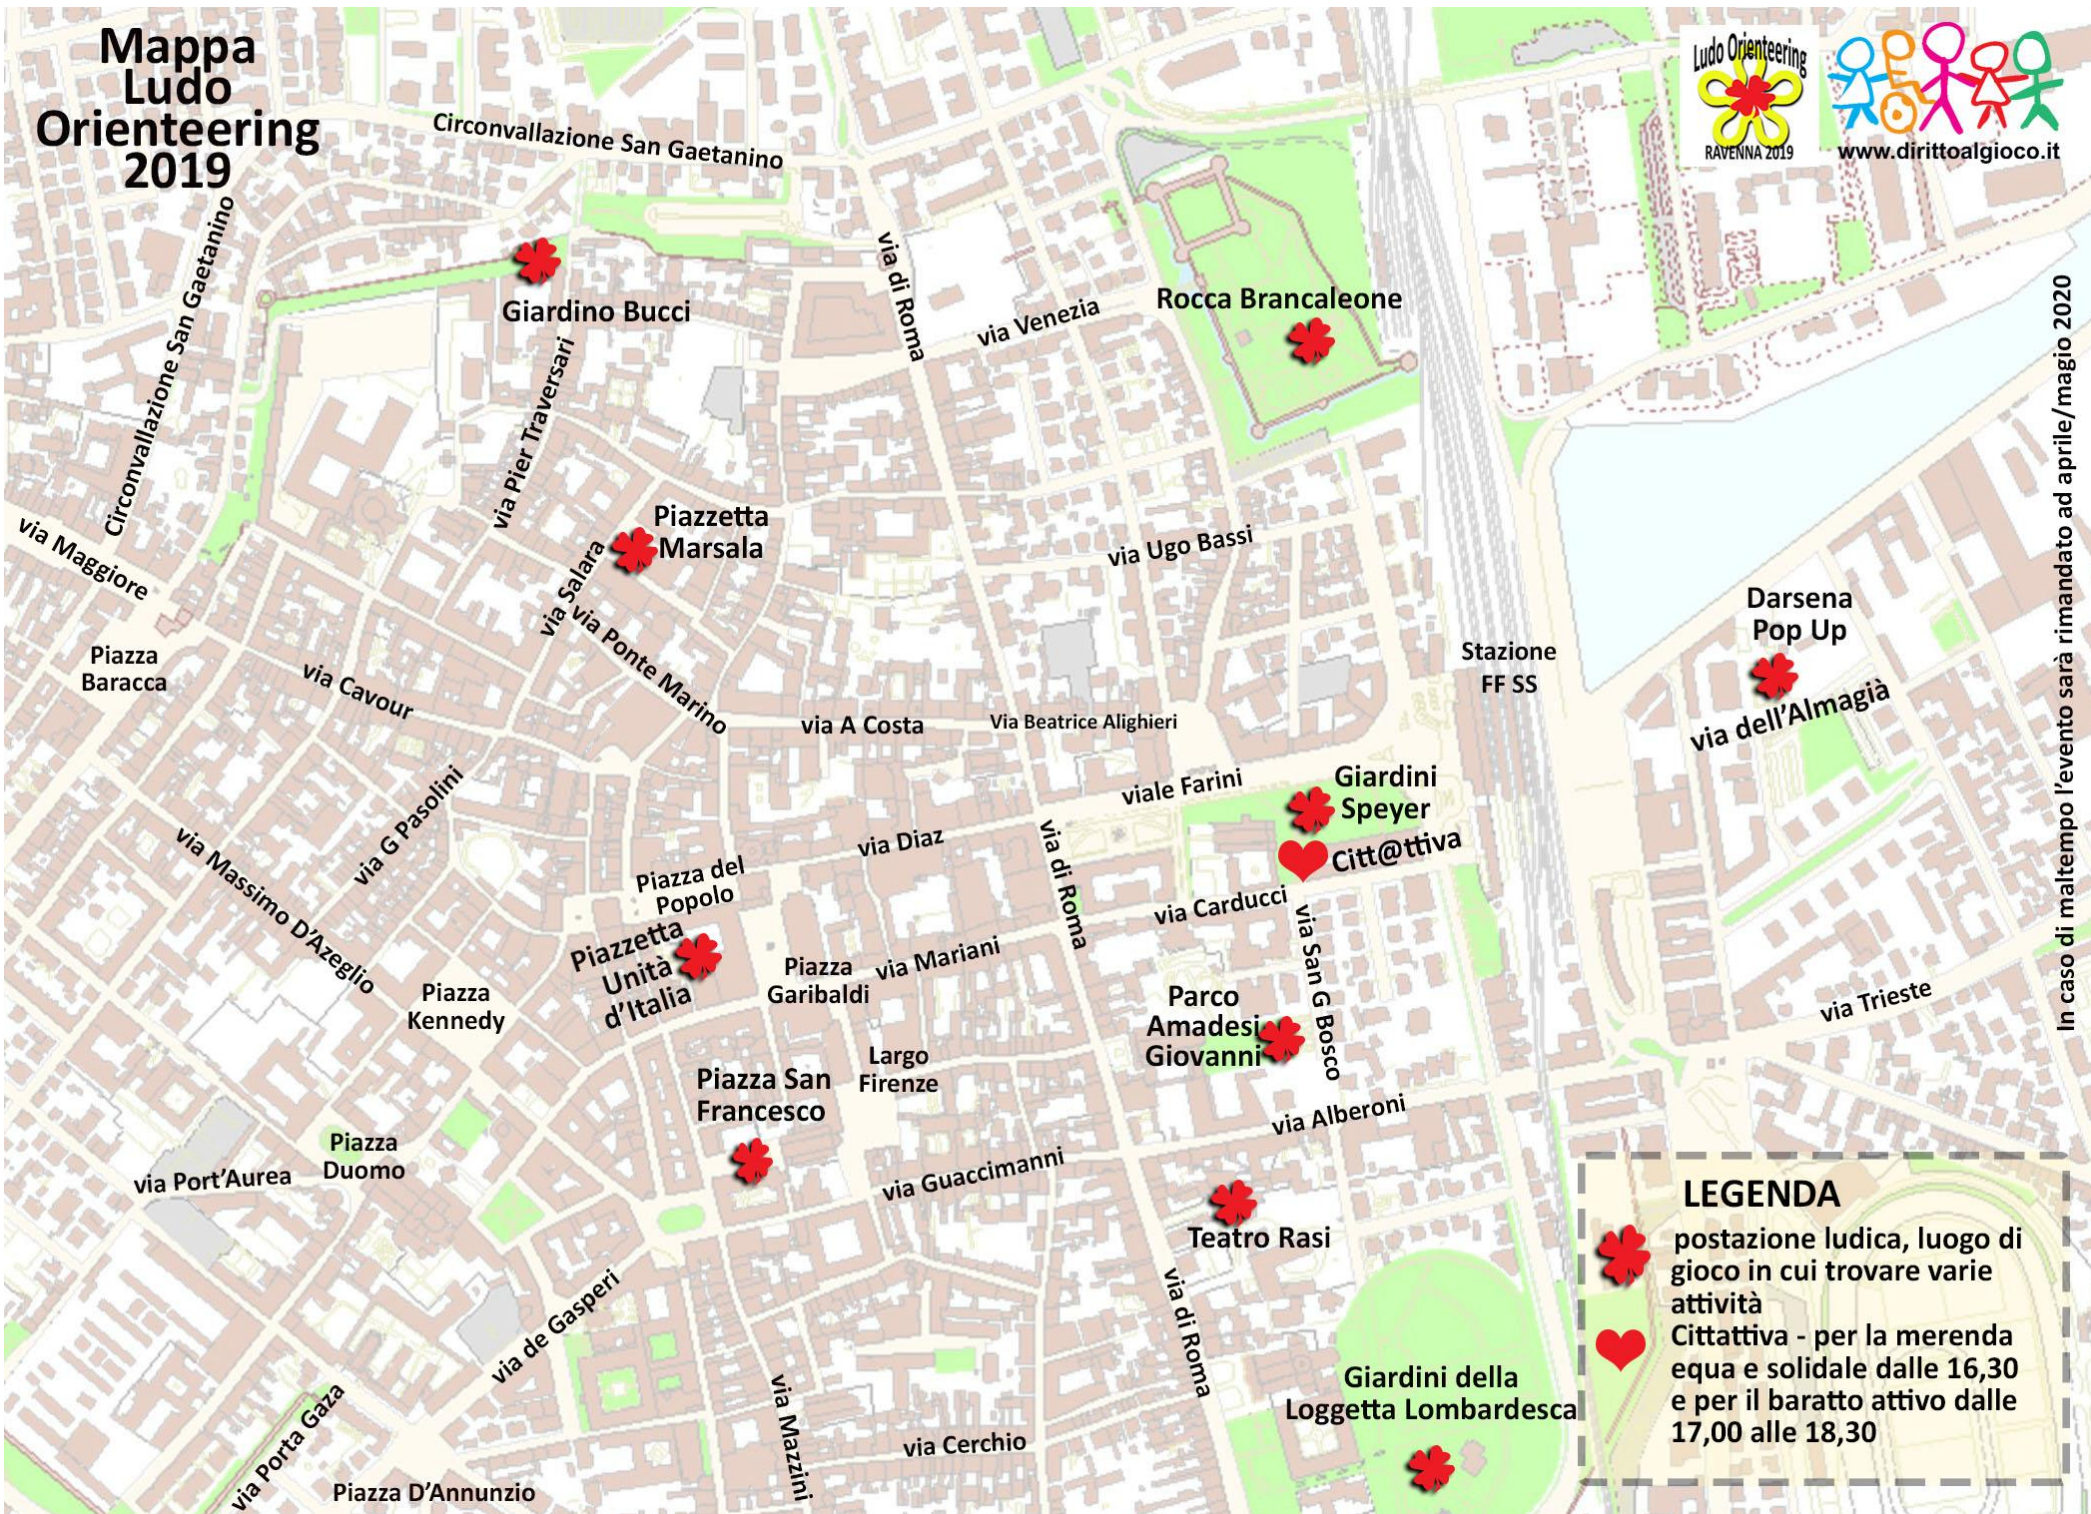

Mappa Ludo Orienteering 2019

LEGENDA

-  postazione ludica, luogo di gioco in cui trovare varie attività
-  Cittattiva - per la merenda equa e solidale dalle 16,30 e per il baratto attivo dalle 17,00 alle 18,30

In caso di maltempo l'evento sarà rimandato ad aprile/maggio 2020